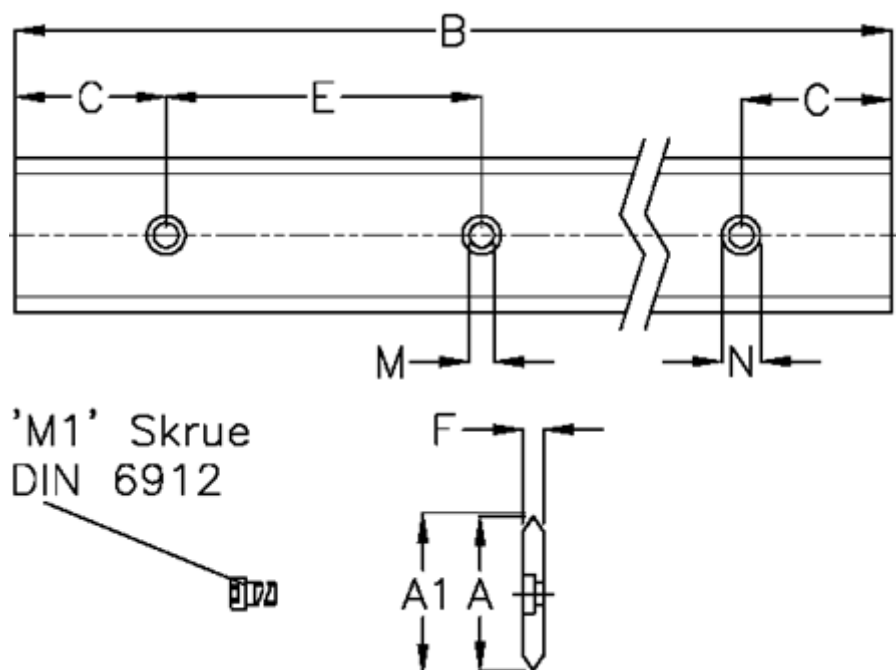

Varenummer: 0571234029013080  
 Beskrivelse: Hepco GV3 profilskinne S 25 L266 P1  
 med forsænkede huller

## Mål

|          |         |                                |           |
|----------|---------|--------------------------------|-----------|
| A        | = 25    | M1                             | = M5 x 10 |
| A1       | = 25.81 | Præcisionstype                 | = P1      |
| B        | = 266   | side kraft N ved l2 = 10 x 3.5 |           |
| C        | = 43.0  | vægt kg/1000                   | = 0.80    |
| E        | = 90    |                                |           |
| F        | = 4.78  |                                |           |
| For leje | = J25   |                                |           |
| m        | = 5.5   |                                |           |